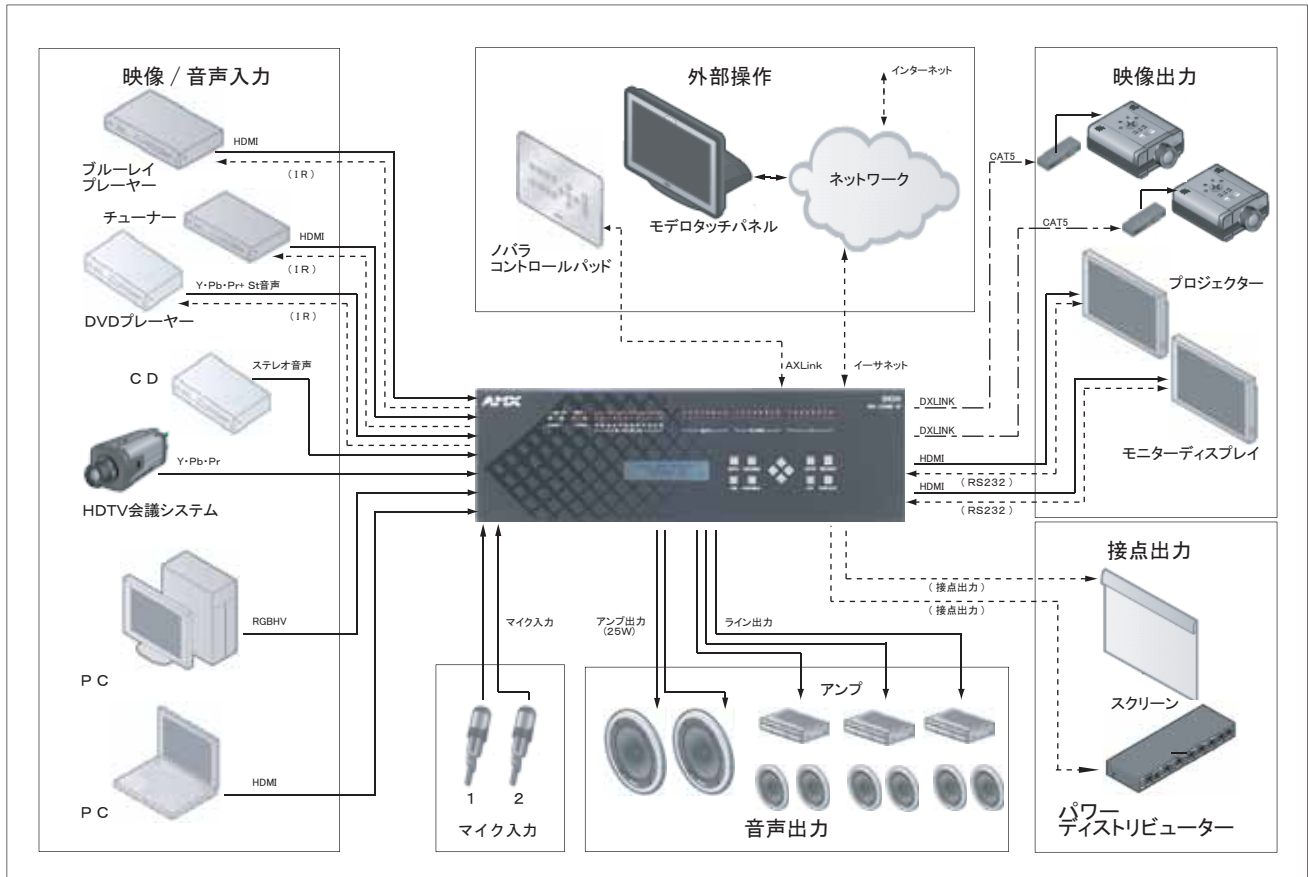

デジタルマルチスイッチャー DVX-3150HD

DVX-3150HD-SP 25W アンプモデル

DVX-3150HDは、HDに対応したスマートスケーラーを内蔵の10入力4出力のデジタルビデオマトリクスと、DSPを搭載した14入力4出力音声ミキシングアンプ、そしてNI-3100対応のコントロール機能を統合した3Uのハイブリッド型デジタルマルチスイッチャーシステムです。

特長

- スイッチャー部
 - ・10x4 デジタルマルチマトリクススイッチャー(HDCP対応)
 - ・HDMI/HDCP,DVI,RGBHV,(1920x1200@60Hzまで対応)
 - ・接続するディスプレイの解像度を自動認識し、最適な解像度で映像出力が可能な”Smart Scale”機能
 - ・DXLink (HDBaseT Alliance)
- オーディオミキサー部
 - ・8アナログライン+2マイク入力(EQ内蔵)DSPミキサー
 - ・6入力のHDMIデジタル音声入力に対応
 - ・1スピーカー出力、3ステレオライン出力
 - ・S/PDIF,HDMI,DXLink (HDBaseT Alliance)対応
 - ・25Wステレオ、パワーアンプ搭載
- コントローラー部
 - ・6xシリアルポート(RS-232/RS-422/RS485)
 - ・8x赤外線(IR)出力、・8xリレー出力、・8xI/O
 - ・Ethernet,AXlink 通信ポート

接続例

背面図