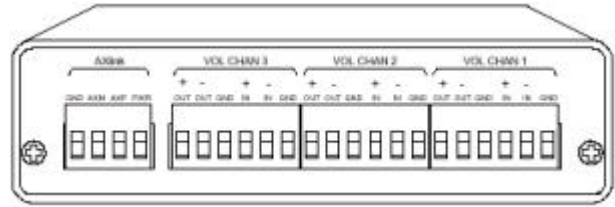

# AXB-VOL3 3チャンネルボリュームバスコントローラー

フロント面

リヤ面

## Features

- 3チャンネルのラインレベル信号を Panja コントローラーから AXlink を経由してコントロールできます。
- バランス、及びアンバランスに両対応。
- 入力レベル、-10 から+4 dB。
- 最大入出力レベル、+16 dB。
- ±0.5 dBを128ステップでコントロール。
- ミュート時、72 dBのフルアッティネーション。
- 0.008%のトータルハーモニックディストーション。
- AC-RK による1Uラックマウント。

### 外形寸法 (HWD)

38.4 mm x 141.0 mm x 138.4 mm