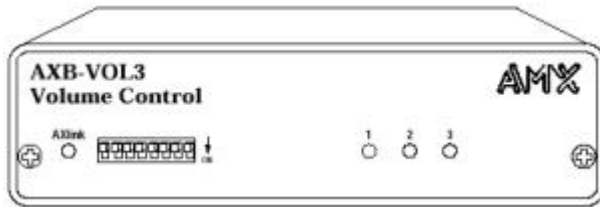

AXB-VOL3 3チャンネルボリュームバスコントローラー

フロント面